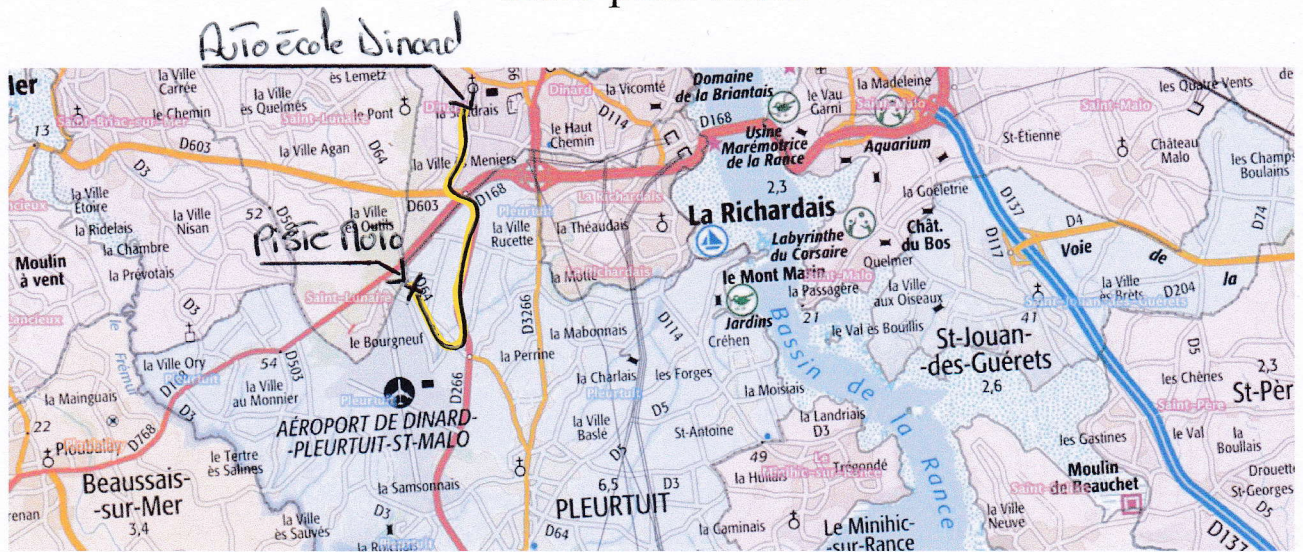

Carte piste moto

L'établissement Noblet formation est locataire d'une piste moto qui se situe au Lieu-dit « le Bourgneuf 35730 Pleurtuit », pour s'y rendre, il faut environ 10 minutes au départ de l'auto-école située au 1 rue de la Saudrais 35800 Dinard.

La piste nous permet de proposer des cours de conduite plateau du lundi au samedi de 9 h à 20h (période d'été) et de 9h à 16h (période d'hiver), le stationnement des véhicules élèves s'effectue sur la droite du portail d'entrée, ceci afin de laisser libre l'entrée à la piste pour les véhicules de secours le cas échéant.